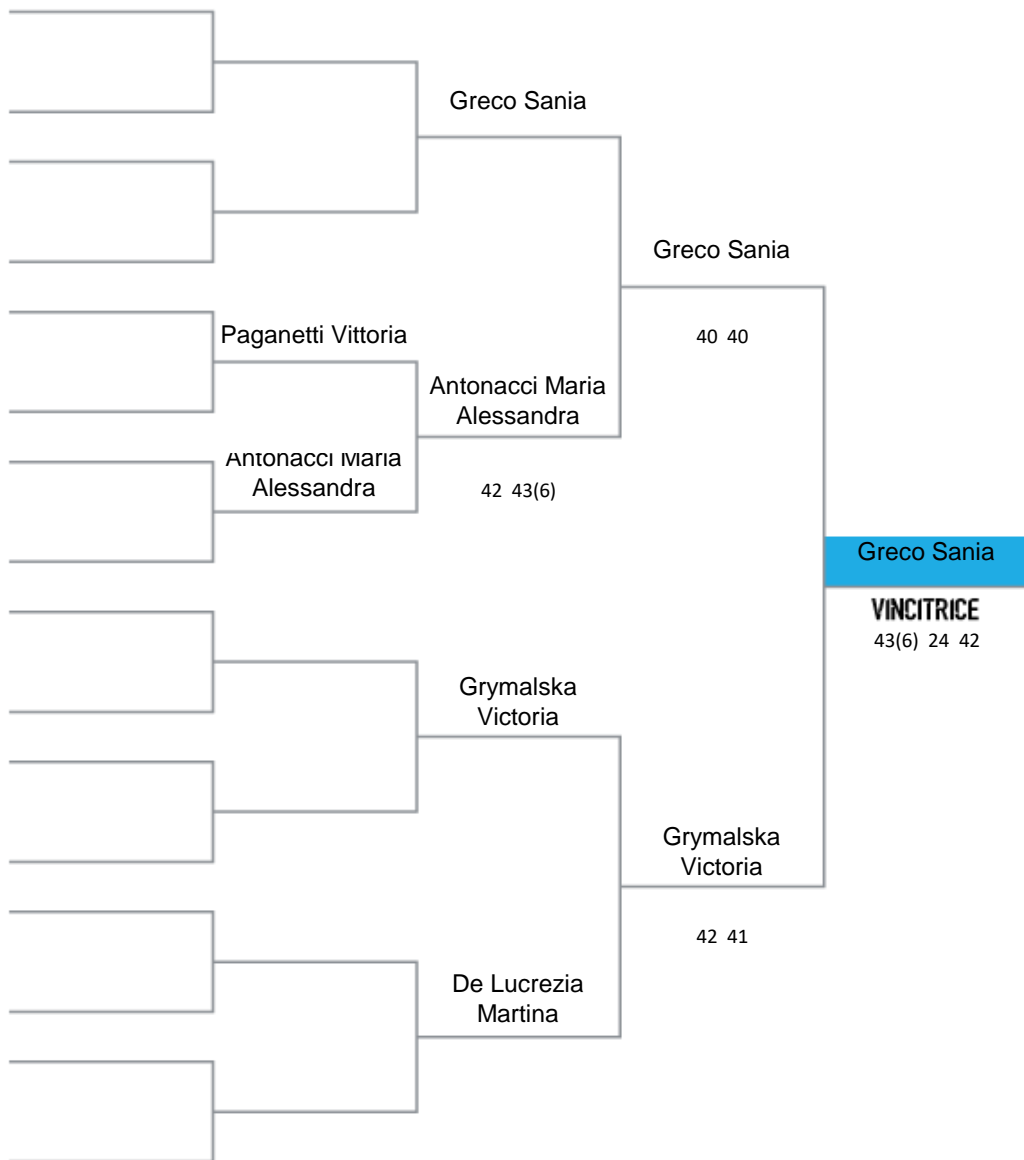

DATA: 21-22 OTT 2017

SEDE: CPA BARI

| RANKING | GIGATRICE | PUNTI |
|---------|----------------------------|-------|
| 1 | Greco Sania | 1600 |
| 2 | Grymalska Victoria | 1600 |
| 3 | De Lucrezia Martina | 720 |
| 4 | Paganetti Vittoria | 540 |
| 5 | Antonacci Maria Alessandra | 540 |
| 6 | | |
| 7 | | |
| 8 | | |
| 9 | | |
| 10 | | |
| 11 | | |
| 12 | | |
| 13 | | |
| 14 | | |
| 15 | | |
| 16 | | |